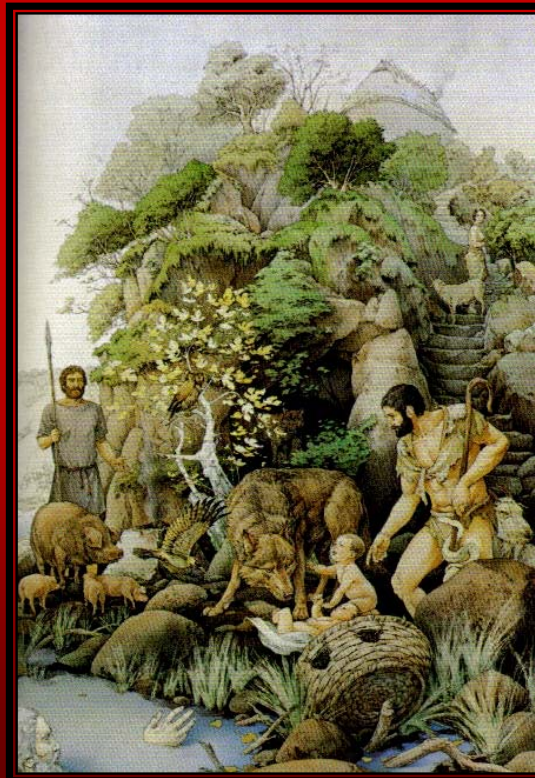

UNIVERSITÀ DEGLI STUDI DI SASSARI
Dipartimento di Storia
Corso di Storia romana - a. a. 2007-2008

ROMA

**DALLE ORIGINI
ALLA FINE DELL'ETÀ
REPUBBLICANA**

L'ITALIA PREROMANA

LA SARDEGNA ROMANA

La lupa che allatta i gemelli,
rilievo I-III sec. d.C.

L'eroe troiano Enea
dipinto murale da Pompei
I sec. d.C.

La Lupa Capitolina
Musei Capitolini, Palazzo dei
Conservatori

I MITI DI
FONDAZIONE

Il ratto delle Sabine
J.L. David, 1799